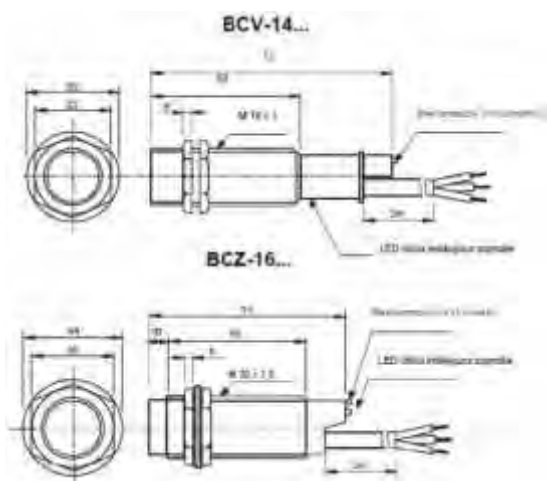

Induktívne a kapacitné spínače vzdialenosti

NIMET

Hlavné charakteristiky:

- bezkontaktné spínanie
- indukčný alebo kapacitný merací režim
- nastaviteľná citlivosť
- ochrana proti skratovaniu a prepólovaniu
- materiál spínača: kov, plast
- tranzistorový alebo tyristorový spínač
- výstup: NPN, PNP
- napájanie: 10-32V DC alebo 230 V AC
- krytie IP65/67
- teplota okolia: -25 až +70°C

Rozmerový náčrtok:

Používa sa v priemyselnej automatizácii na bezdotykové snímanie vzdialenosti kovových a nekovových predmetov (napr. vody, plastov, kameňa, dreva, atď.). Čelná snímacia plocha kapacitného spínača sa správa ako otvorený kondenzátor. V rámci zadaného snímacieho rozsahu je dielektrikom kondenzátora vzduch. Ak sa sem dostane predmet z nejakej inej látky, dielektrická konštanta sa značne zmení, na toto prístroj zareaguje a výstup snímača zmení stav. Pri spínačoch na jednosmerné napájacie napätie výstup spínajú tranzistory, buď kladného spínania (PNP) alebo záporného spínania (NPN), ktoré sú zabezpečené proti skratu. Pri spínačoch so striedavým napájaním riadia výstup tyristory. Funkčnosť výstupu je indikovaná vstavanou LED. Citlivosť sa dá nastaviť potenciometrom na zadnej strane snímača.

Použitie:

- počítanie predmetov
- zopnutie koncovej polohy
- polohovanie predmetov
- zisťovanie polohy kovových aj nekovových predmetov
- spínanie hladiny práškov, granulátov (obilnín, strukovín, a pod.)
- baliarenská technika, strojársky priemysel