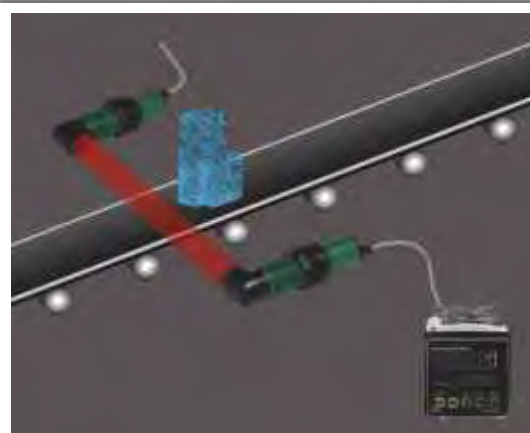

Rozmerový náčrtok:

Používa sa v priemyselnej automatizácii na bezdotykové snímanie vzdialenosti kovových a nekovových predmetov (napr. vody, plastov, kameňa, dreva, atď.). Čelná snímacia plocha kapacitného spínača sa správa ako otvorený kondenzátor. V rámci zadaného snímacieho rozsahu je dielektrikom kondenzátora vzduch. Ak sa sem dostane predmet z nejakej inej látky, dielektrická konštanta sa značne zmení, na toto prístroj zareaguje a výstup snímača zmení stav. Pri spínačoch na jednosmerné napájacie napätie výstup spínajú tranzistory, buď kladného spínania (PNP) alebo záporného spínania (NPN), ktoré sú zabezpečené proti skratu. Pri spínačoch so striedavým napájaním riadia výstup tyristory. Funkčnosť výstupu je indikovaná vstavanou LED. Citlivosť sa dá nastaviť potenciometrom na zadnej strane snímača.

Infračervené snímače

NIRED

Bezkontaktné infračervené snímače slúžiacie pri rôznych aplikáciách riadenia procesov a počítania objektov v automatizácii, pri ochrane majetku a pod.

System sa skladá z vysielača a prijímača - ak sú zabudované v jednom prístroji, je nutné použiť odrazové sklo.

Hlavné charakteristiky:

- ▶ Sústredený IČ lúč
- ▶ Verzie odrazové alebo typy vysielač-prijímač
- ▶ Nastaviteľná citlivosť
- ▶ Výstup: tranzistor alebo relé
- ▶ Ochrana proti skratovaniu a prepólovaniu
- ▶ Tvar snímača: valcový alebo hranatý
- ▶ Voliteľné zapojenie NO alebo NC
- ▶ Krytie IP66
- ▶ Teplota okolia: -25 až +65°C
- ▶ Napájanie: 10-30 V DC alebo 24-240 V AC